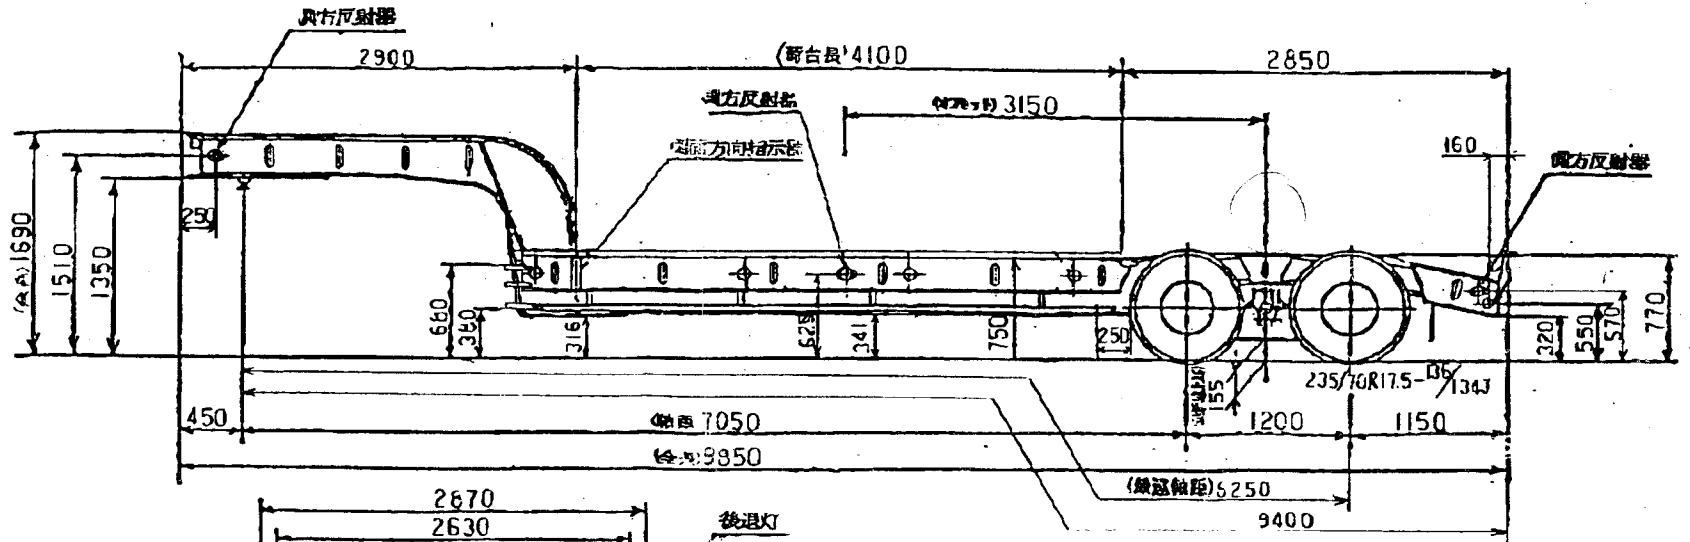

連結全長 12m

352

(有)豊成相互運輸

車種	トラック	型式	TD352A-53型	製造	豊成相互運輸株式会社
メーカー	トヨタ	製造	トヨタ自動車	車台	D5203-4258-0A