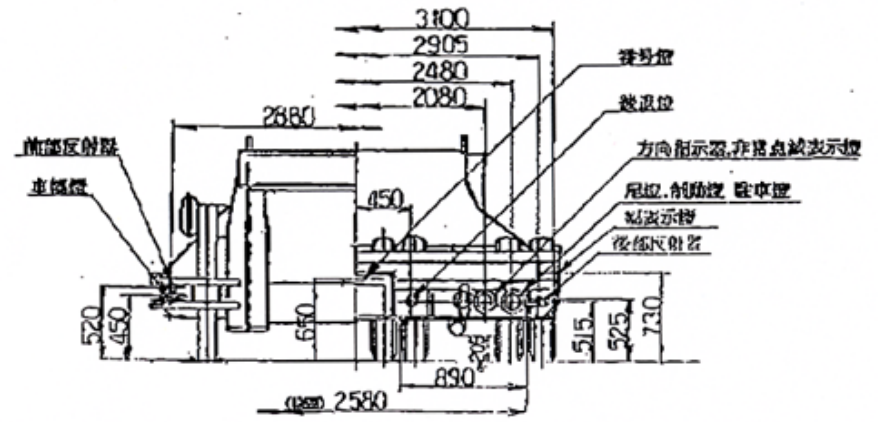

31.5t 7-67

地上高 655mm

*印 最低地上高

型式	B75	承	15.5	尺皮	1/40	重量	東急車輛製造株式会社
製	岸	担	振	TD352-47型			D5202-6804
図	1-2-14	当	...	トレーフ全体図			