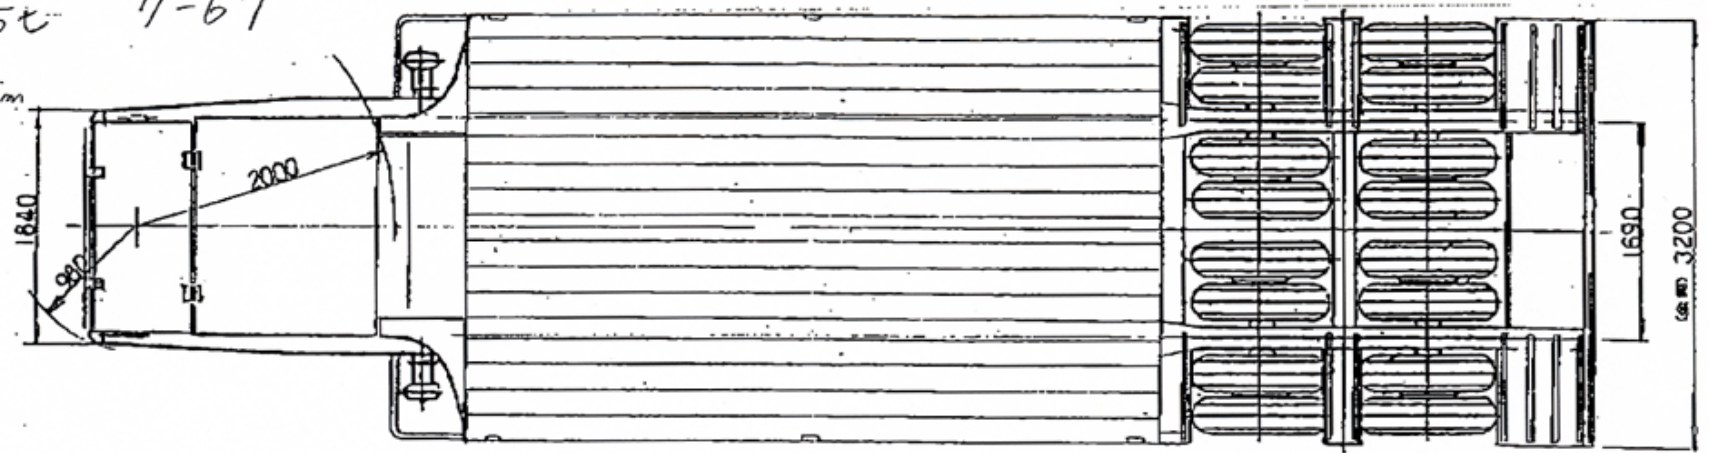

31.5t 7-67

地上高 655mm

*印 最低地上高

型式	B75	承	15.5	尺皮	1/40	重量	東急車輛製造株式会社
製	岸	担	振	TD352-47型			D5202-6804
図	1-2-14	当	...	トレーフ全体図			