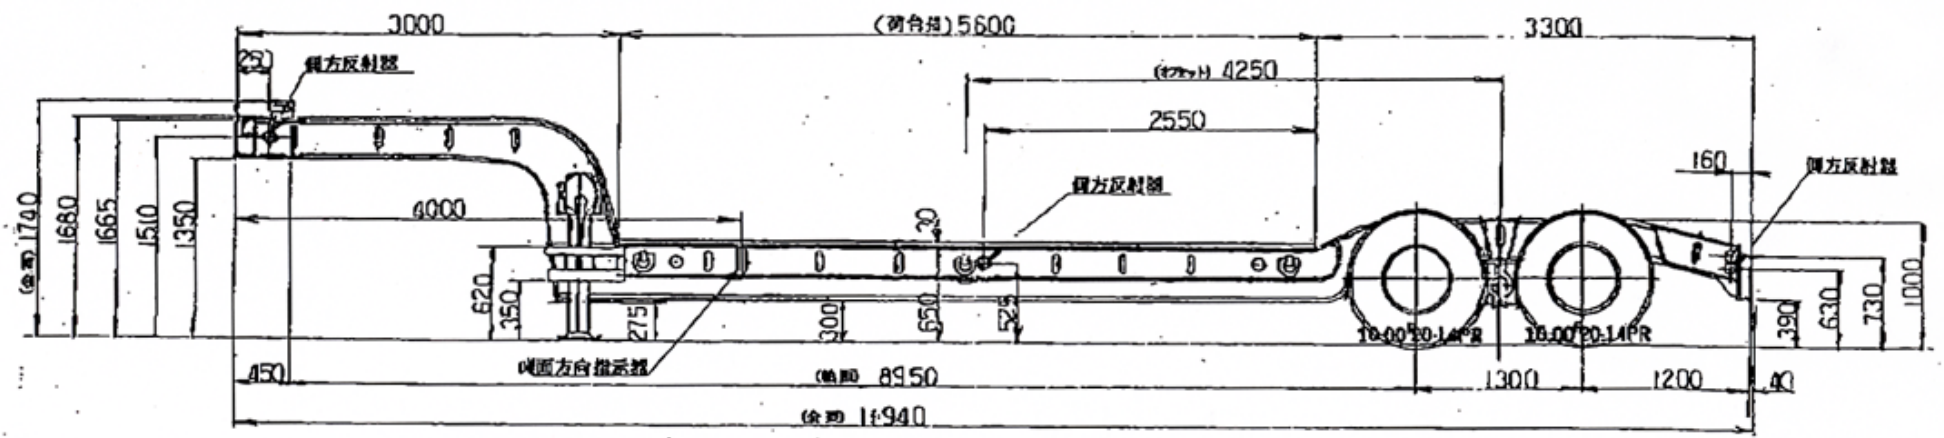

31.5t 7-67

地上高 655mm

*印 最低地上高

型式	B75	承	15.5	尺皮	1/40	重量	東急車輛製造株式会社
製	岸	担	振	TD352-47型			D5202-6804
図	1-2-14	当	...	トレーフ全体図			