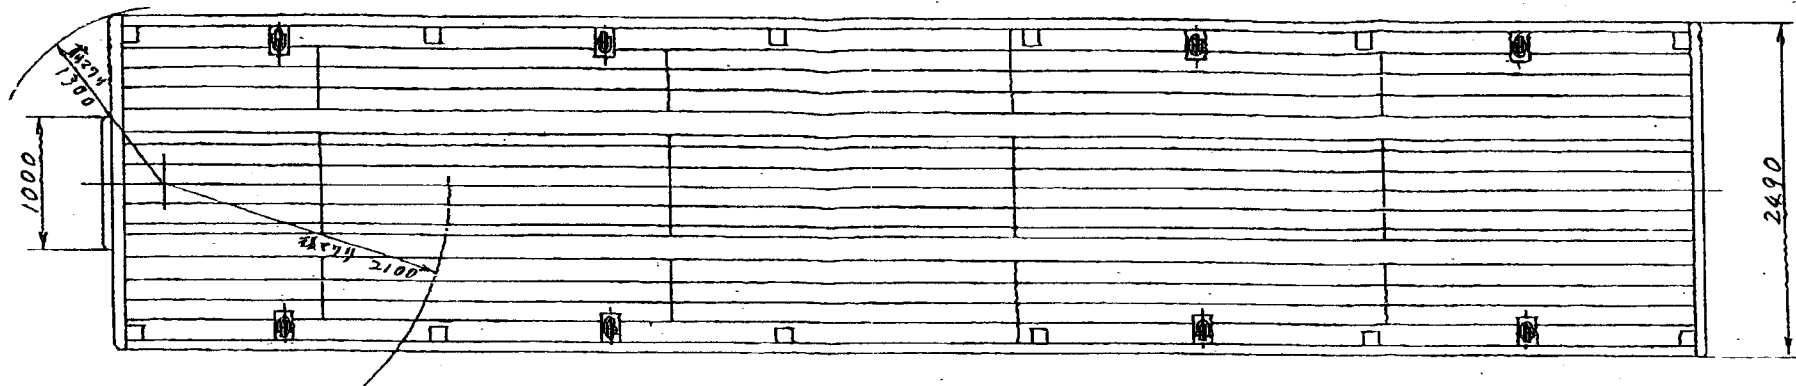

TAD 21407

高床トレーラー

トレーラー外觀図 (YT 2698 改)

23L 全長 1.45m

尺度 1/40

TAD 21407