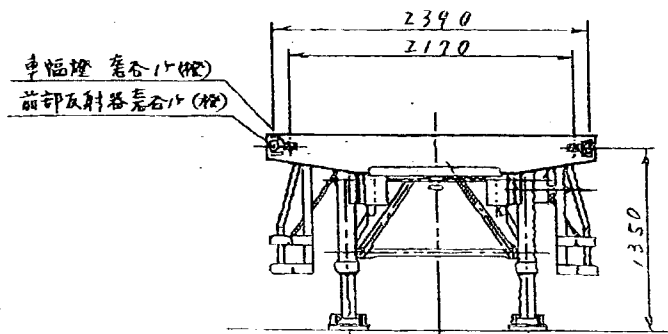

TAD 21407

高床トレーラー

トレーラー外觀図 (YT 2698 改)

23L 全長 1.45m

尺度 1/40

TAD 21407