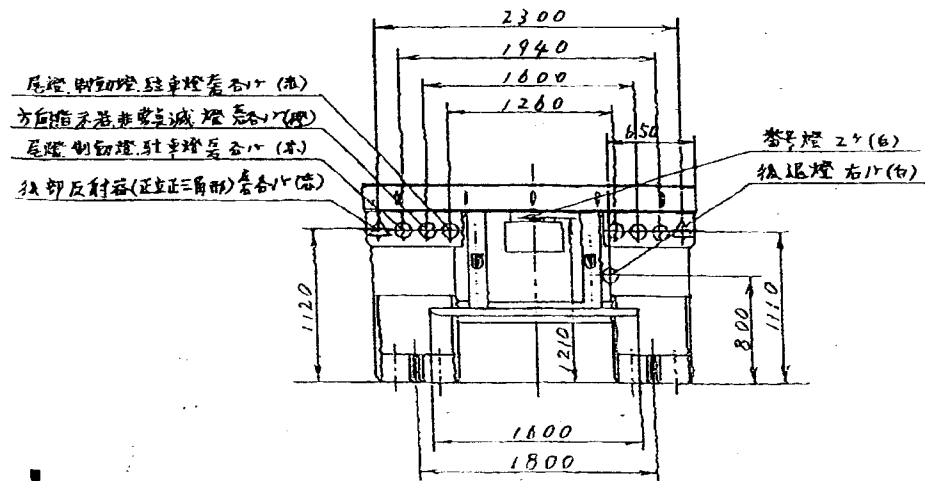

TAD 21407

高床トレーラー

トレーラー外觀図 (YT 2698 改)

23L 全長 1.45m

尺度 1/40

TAD 21407