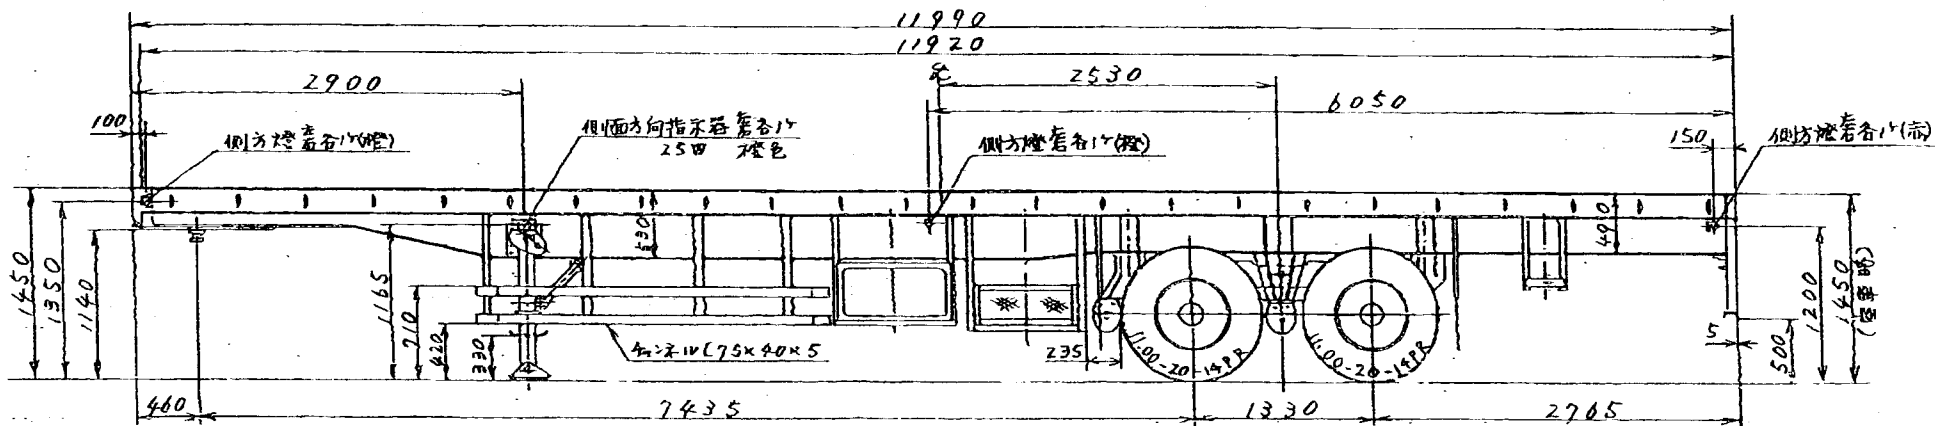

TAD 21407

高床トレーラー

トレーラー外觀図 (YT 2698 改)

23L 全長 1.45m

尺度 1/40

TAD 21407