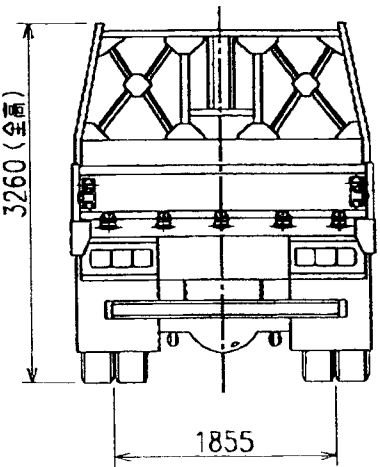

2350 (内法巾)
2490 (全巾)

車台	型式	寸法	重量	容量	日付
	KI-CYM51V3W				
名簿	軽合金トラック三面団				図章
福岡県粕屋郡新宮町大字上府1231番1					電話 喜多村製作所