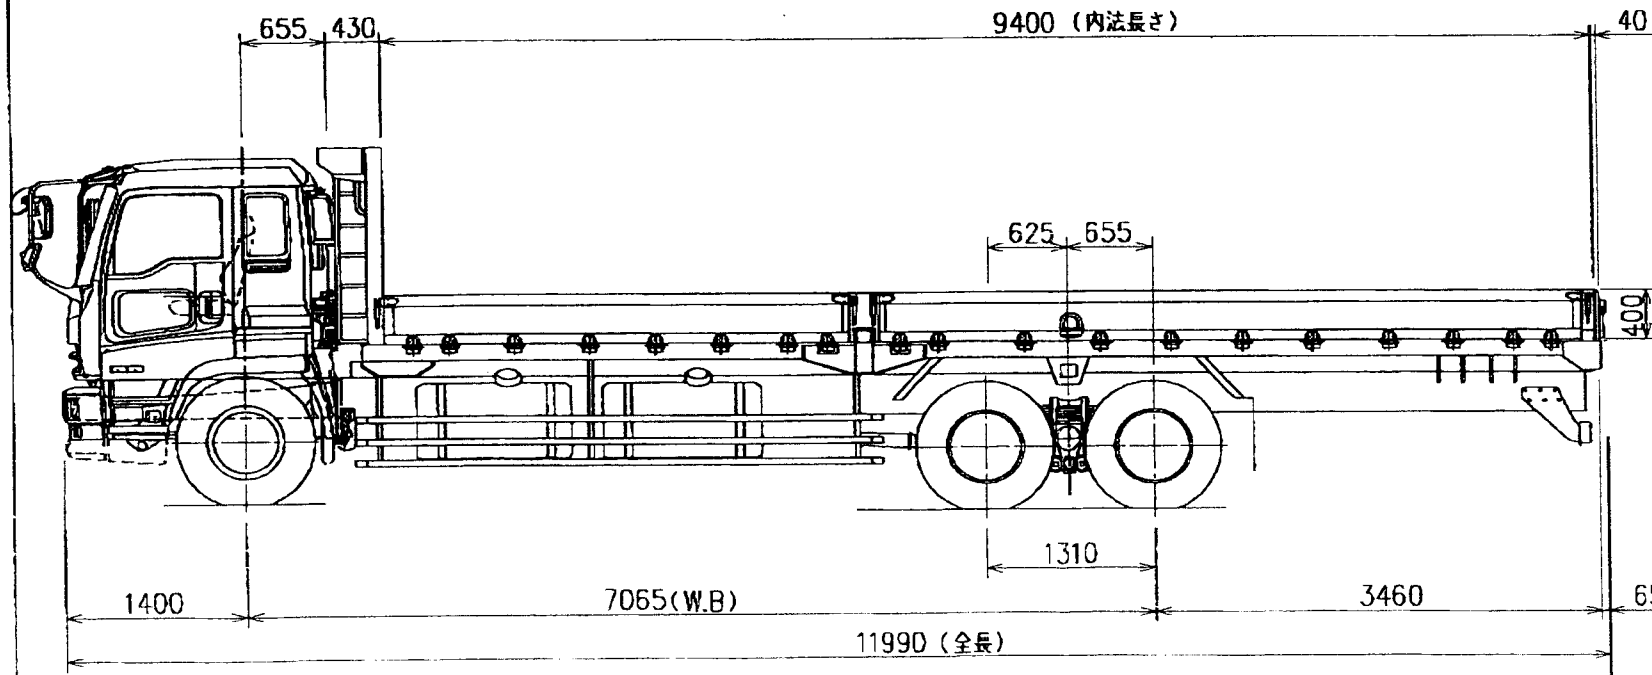

2350 (内法巾)
2490 (全巾)

車台	型式	寸法	重量	容量	日付
	KI-CYM51V3W				
名簿	軽合金トラック三面団				図章
福岡県粕屋郡新宮町大字上府1231番1					電話 喜多村製作所